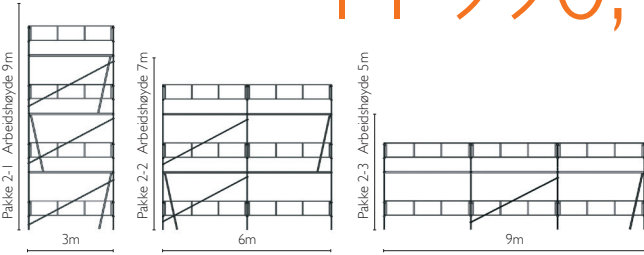

Landbruks- pakker

Norskprodusert aluminiumstillas

Verdens
raskeste!

ALUSAFE
STILLAS

ALUSAFE rammestillas er en billig og smart ulykkesforsikring. Det er lett, enkelt å montere og tar liten plass.

PAKKE 1

Kan bygges som 2 etasjer på 3 meter lengde eller som 1 etasje på 6 meter lengde. Max gulvhøyde er ca 5 meter.

Tilbudspris kun | | 990,-

PAKKE 2

Kan bygges som 3 etasjer på 3 meter lengde, som 2 etasjer på 6 meter lengde eller som 1 etasje på 9 meter lengde. Max gulvhøyde er ca 7 meter.

Tilbudspris kun | 8 990,-

Gavlevegg, norskprodusert aluminiumstillas, rammestillas 9,2m x 8,1m