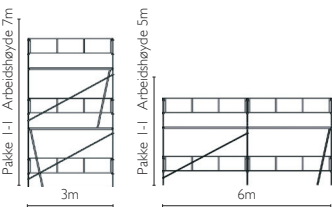

Landbruks- pakker

Norskprodusert aluminiumstillas

Verdens
raskeste!

ALUSAFE
STILLAS

ALUSAFE rammestillas er en billig og smart ulykkesforsikring. Det er lett, enkelt å montere og tar liten plass.

PAKKE 1

Kan bygges som 2 etasjer på 3 meter lengde eller som 1 etasje på 6 meter lengde. Max gulvhøyde er ca 5 meter.

Tilbudspris kun | | 990,-

PAKKE 2

Kan bygges som 3 etasjer på 3 meter lengde, som 2 etasjer på 6 meter lengde eller som 1 etasje på 9 meter lengde. Max gulvhøyde er ca 7 meter.

Tilbudspris kun | 8 990,-

Gavlevegg, norskprodusert aluminiumstillas, rammestillas 9,2m x 8,1m